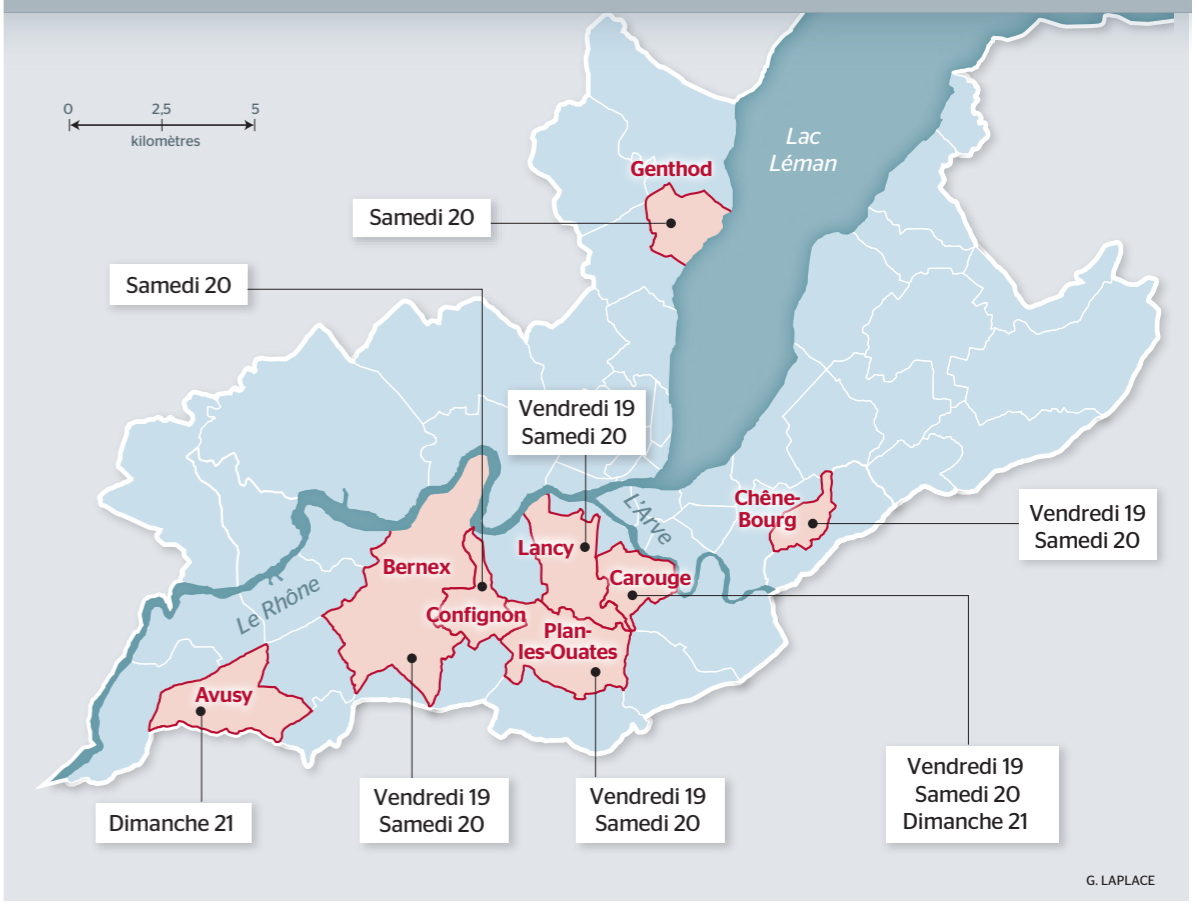

BERNEX

CAROUGE

LANCY

Place Favre
1, Avenue F.-A.-Grisson
Restauration et buvette sur place
Par n'importe quel temps
19h00 - JAZZ - Dixies Alligators
20h00 - Wup
21h00 - Rurischättli
22h00 - Green Father
23h00 - Parsa
Samedi 20
14h00 - DANSE - Le Spot - Maison de Quartier
17h00 - ROCK - Newton
18h00 - White Crow
19h00 - Stoots Flight 61
20h00 - Deltar
21h00 - Exult
22h00 - Breaking Fate Down
Salle Point Favre
6, Avenue F.-A.-Grisson
14h00 - RÉCITAL CHANT - Chœur Matices
Julian Villarraga, directeur du chœur, Veronica Troya,
chant
16h00 - MUSIQUE DE CHAMBRE - Giososo et Giososino
et chœur de FMB
Mirella Vedeva, Guillaume Chambaud, chefs d'orchestres,
Julien Painot, chef de chœur

CONFIGNON

Samedi 20 juin
08h30 - Sonneries matinales par le groupe
Musicaltypique
08h45 - CLASSIQUE - Ensemble vocal de la classe de
chant d'Éliane Dormond
09h30 - JAZZ - Musicaltypique

GENTHOD

Eplanade du Creux-de-Genthod
37, rue du Village
Restauration et buvette dans la rue
Par n'importe quel temps
Samedi 20
11h00 - VARIÉTÉ - Harmonie de Genthod-Bellevue
Patrick Jorge, saxophone
11h30 - DIVERS - Ecole de musique Genthod-Bellevue
Béatrice Wavre, dir.
12h10 - FOLKLORE - Les Cors à Genthod
Jean-Pierre Quesnel, cor des alpes
12h30 - CHŒUR - Chœur Epsilon
Bernhard Düss, Marius Marcu, voix

Fête de la musique 15

CHÈNE-BOURG

LANCY

CONFIGNON

Samedi 20 juin
08h30 - Sonneries matinales par le groupe
Musicaltypique
08h45 - CLASSIQUE - Ensemble vocal de la classe de
chant d'Éliane Dormond
09h30 - JAZZ - Musicaltypique

GENTHOD

Eplanade du Creux-de-Genthod
37, rue du Village
Restauration et buvette dans la rue
Par n'importe quel temps
Samedi 20
11h00 - VARIÉTÉ - Harmonie de Genthod-Bellevue
Patrick Jorge, saxophone
11h30 - DIVERS - Ecole de musique Genthod-Bellevue
Béatrice Wavre, dir.
12h10 - FOLKLORE - Les Cors à Genthod
Jean-Pierre Quesnel, cor des alpes
12h30 - CHŒUR - Chœur Epsilon
Bernhard Düss, Marius Marcu, voix

13h00 - VARIÉTÉ - Harmonie de Genthod-Bellevue
Patrick Jorge, saxophone
13h20 - BATUCADA - Dobradapoum
14h10 - ETHNO - La Ch'alla
15h00 - INSTRUMENTAL - Mélomélodie
15h50 - MÉTAL - Exult
Sébastien Nguyen, guitare
16h40 - DANSE - Shamrocks
17h30 - ROCK - Out of breath
18h20 - DANSE - Black Eagle
19h10 - VARIÉTÉ - Geen Naam
Gaëtan Van Beek, guitare
20h00 - ROCK - Flying Peppers
21h00 - ROCK POP - Le Beau Lac de Bâle

LANCY

PLAN-LES-OUATES